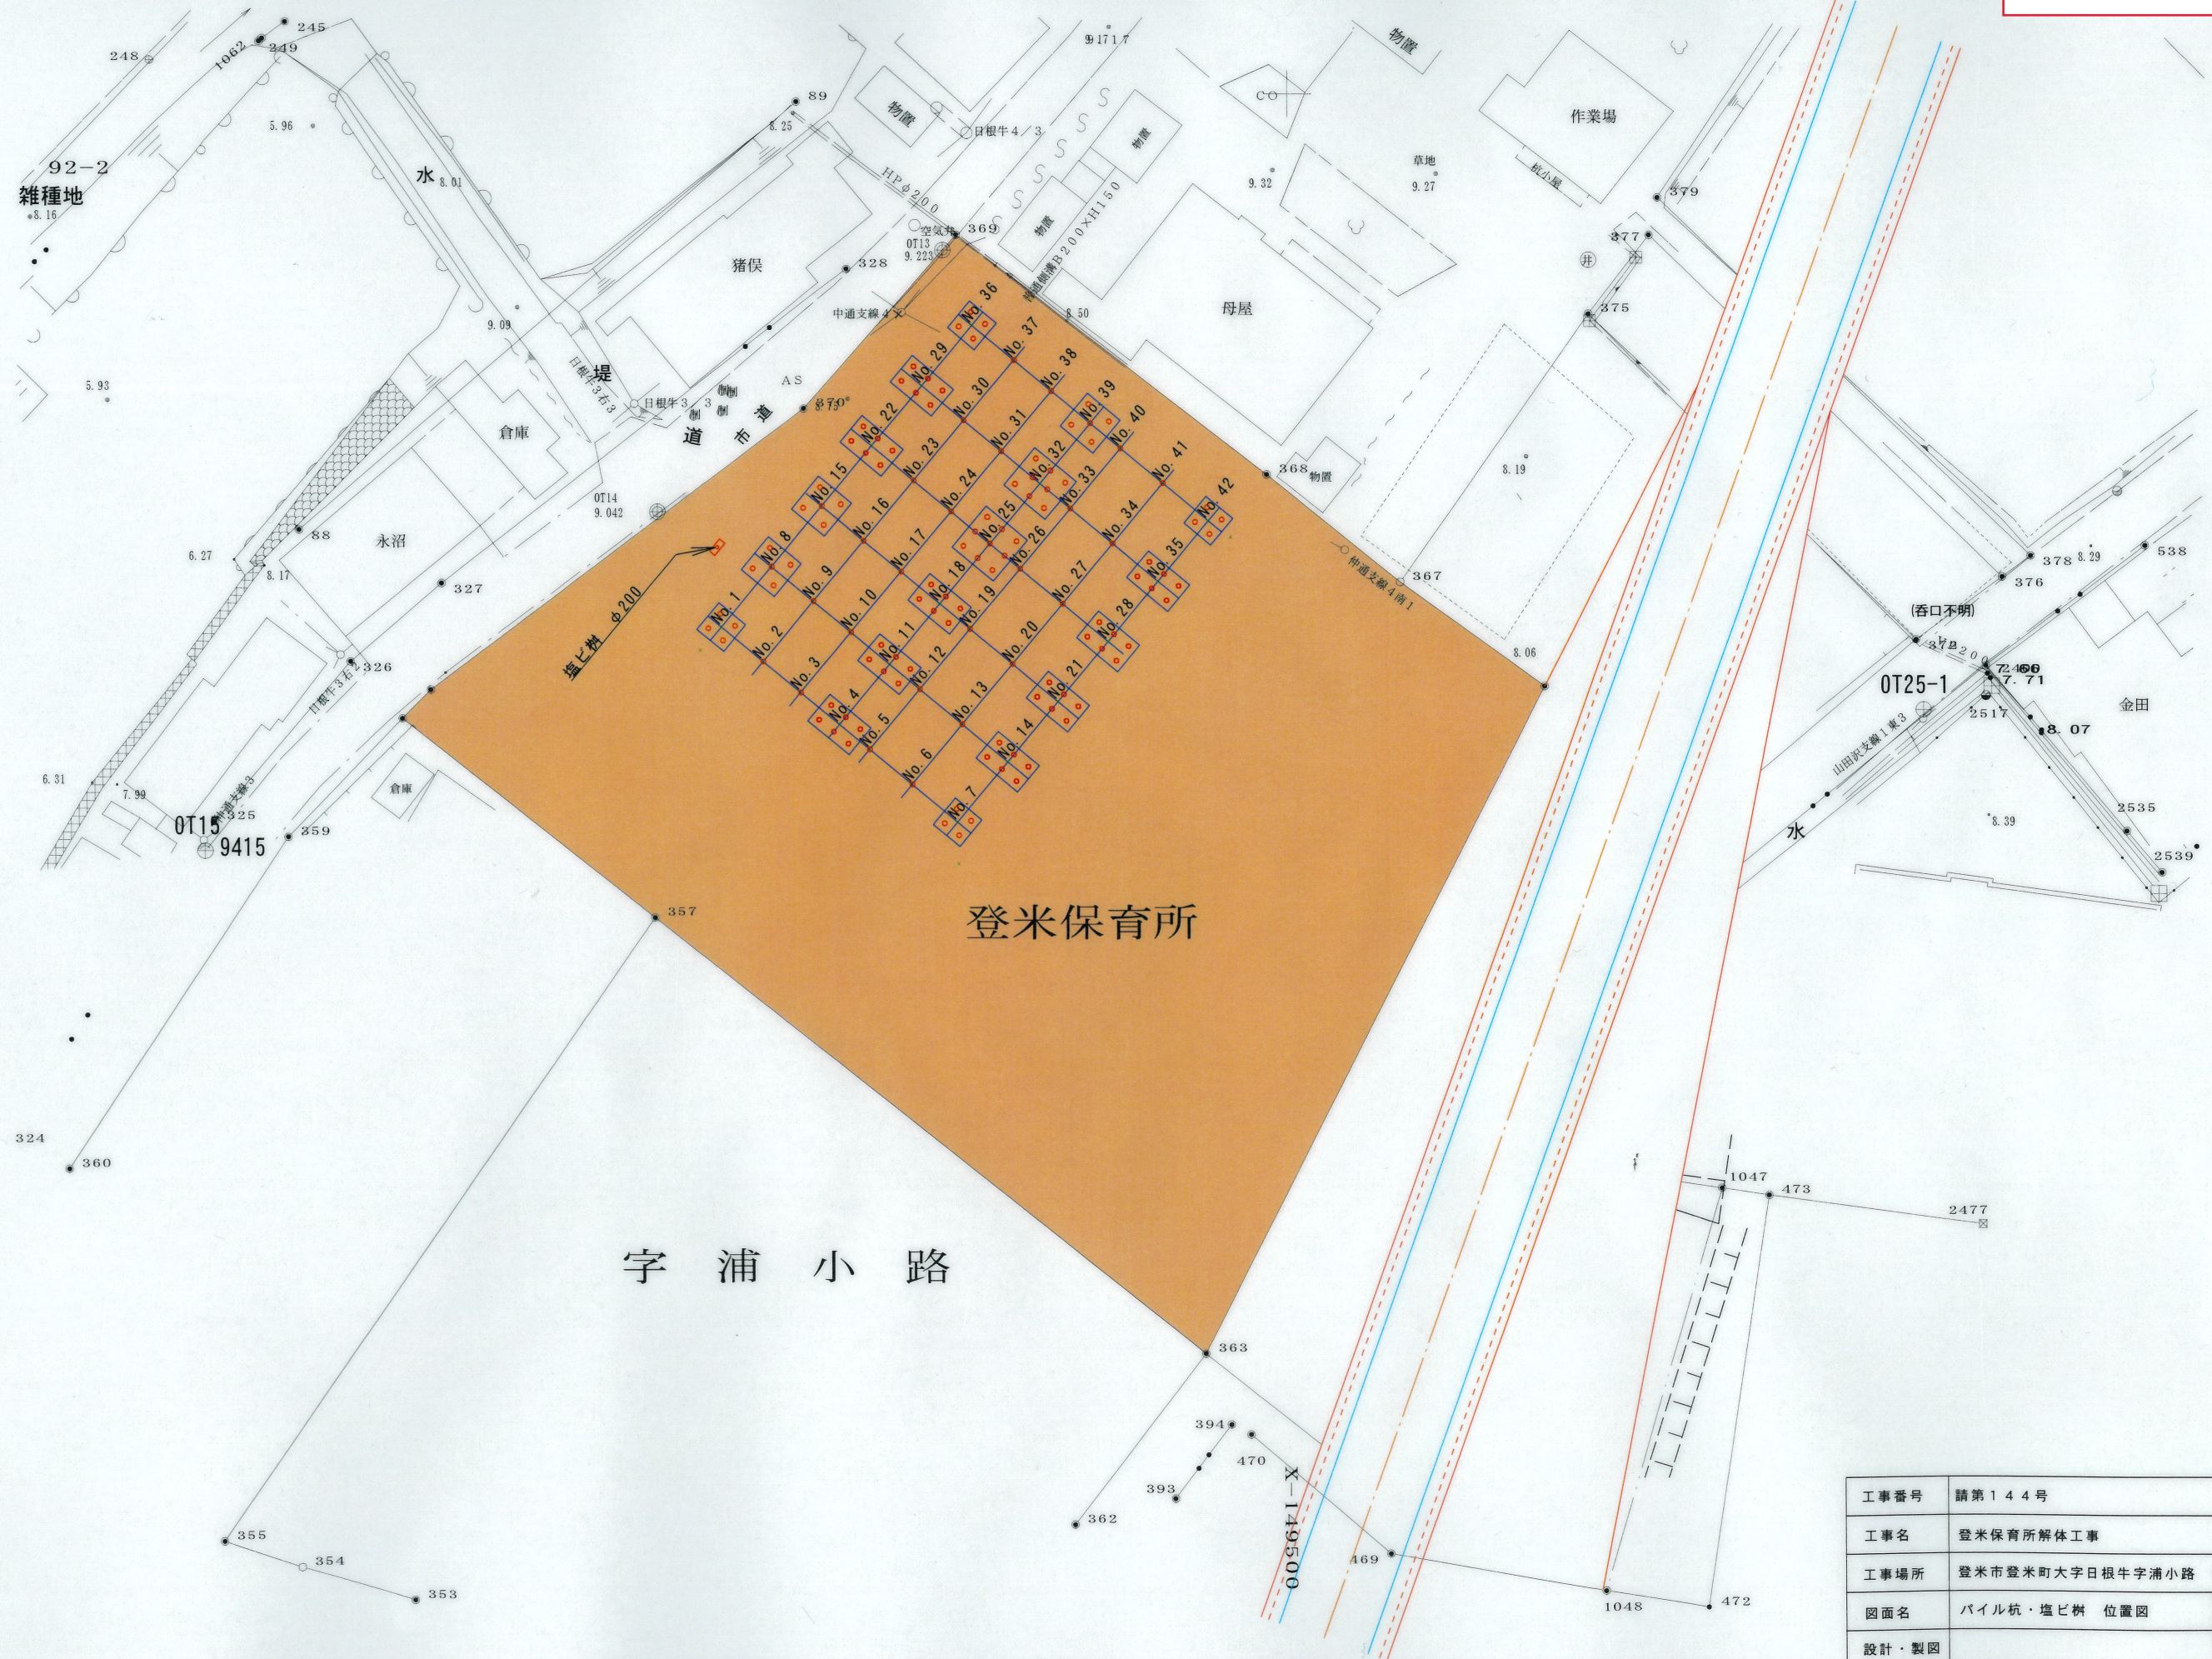

別添 1

工事番号	請第144号		
工事名	登米保育所解体工事		
工事場所	登米市登米町大字日根牛字浦小路 地内		
図面名	パイル杭・塩ビ管 位置図	縮尺	図示
設計・製図		年月日	