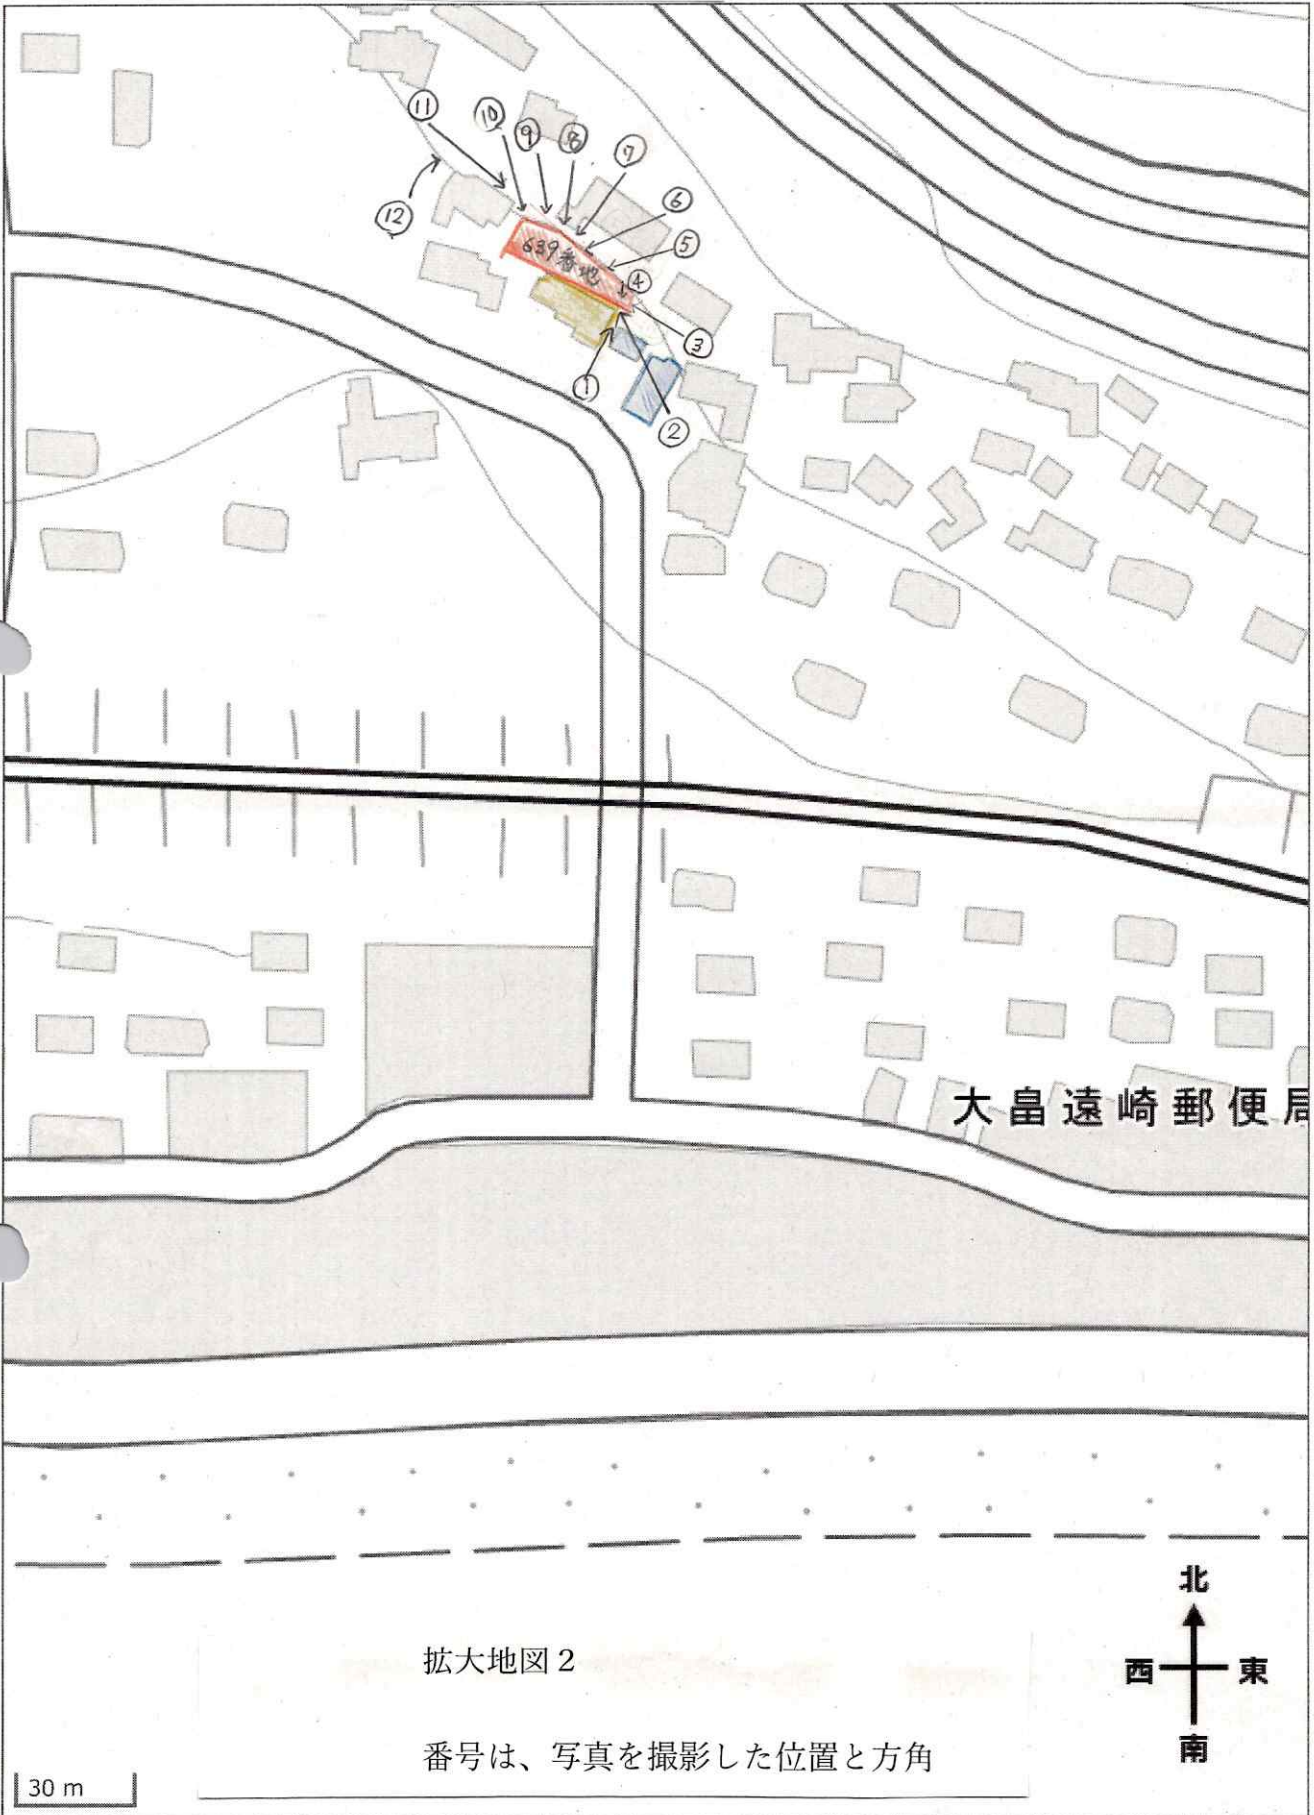

出典：国土地理院 地理院地図 1
 枠の部分、拡大地図 2 あり

地理院地図1(地域広域)

地理院地図2(地域詳細)

公 図

地番区域見出
遠崎

請求分	所在	柳井市遠崎字杉ノ木				地番	639番			
出力縮尺	1/500	精度区分	乙一	座標系又は記号	Ⅲ	分類	地図(法第14条第1項)		種類	地籍図
作成年月日	昭和46年2月			備付年月日(原図)	昭和55年4月1日			補事項		