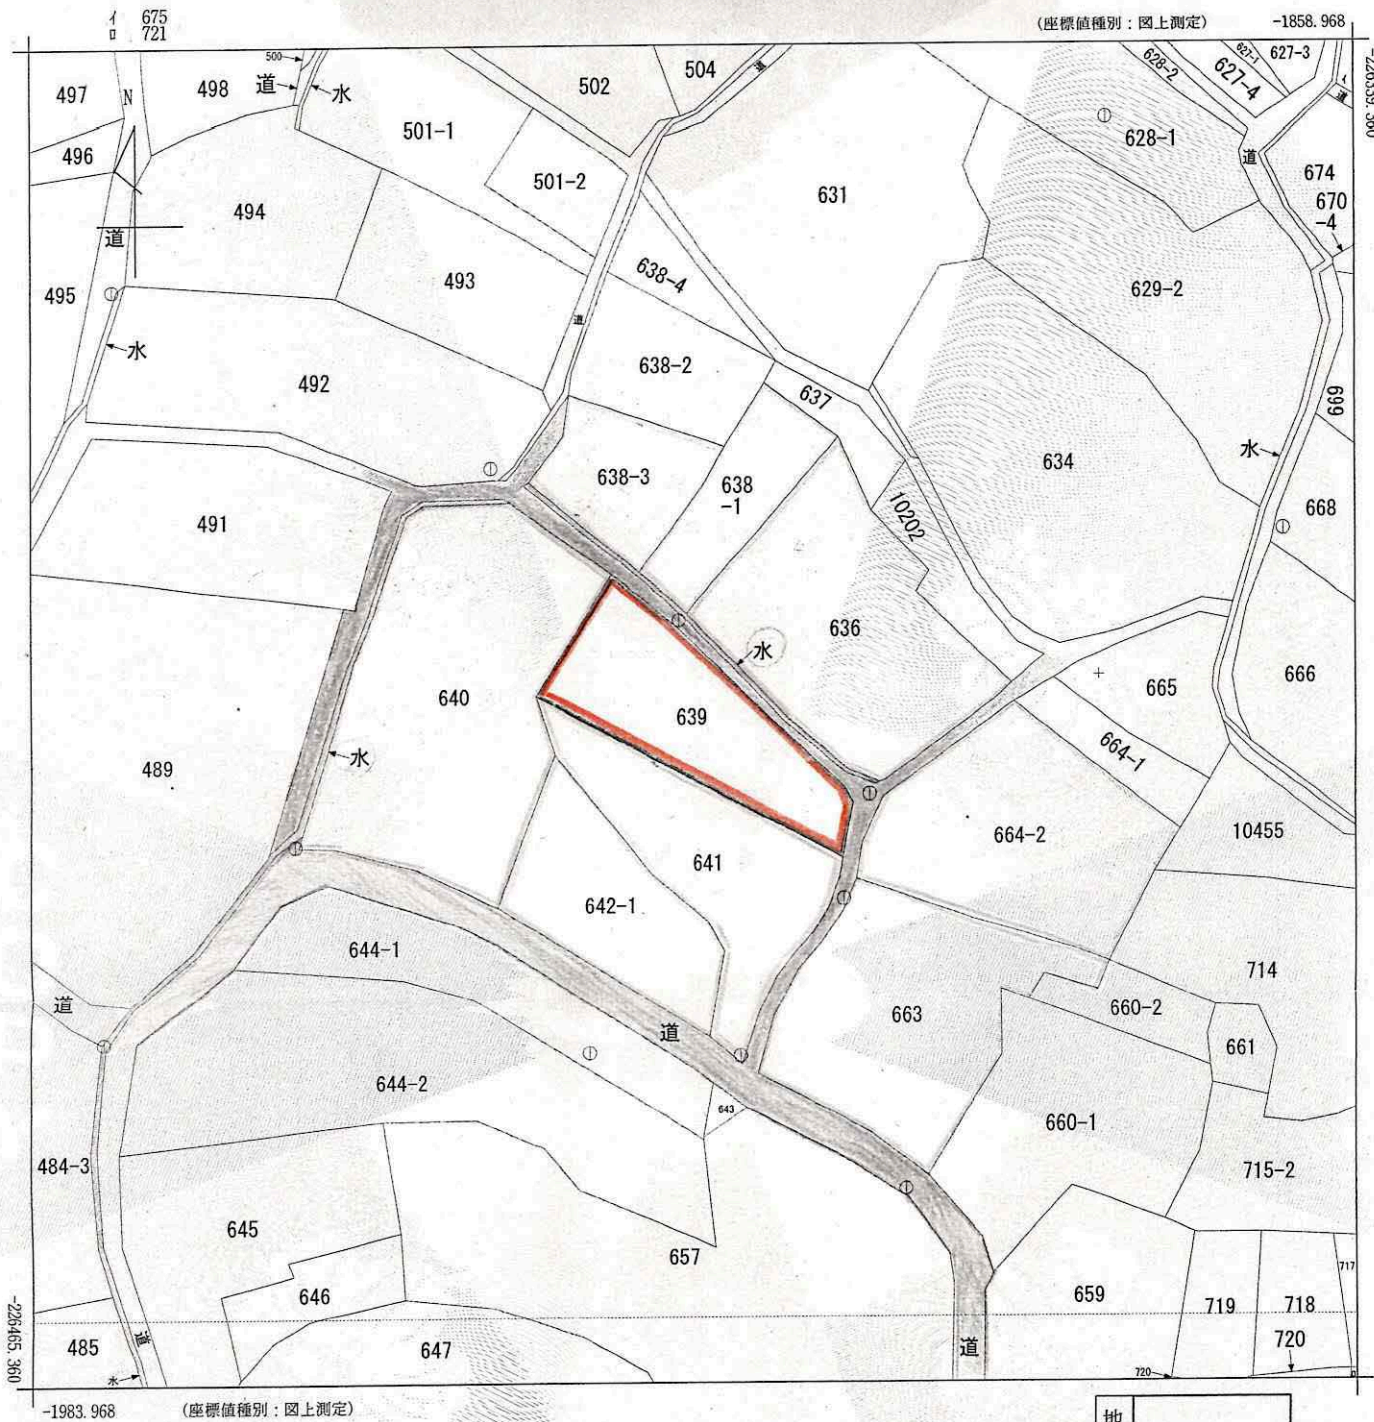

出典：国土地理院 地理院地図 1
 枠の部分、拡大地図 2 あり

地理院地図1(地域広域)

地理院地図2(地域詳細)

公 図

地番区域見出
遠崎

請求分	所在	柳井市遠崎字杉ノ木				地番	639番			
出力縮尺	1/500	精度区分	乙一	座標系又は記号	Ⅲ	分類	地図(法第14条第1項)		種類	地籍図
作成年月日	昭和46年2月			備付年月日(原図)	昭和55年4月1日			補事項		