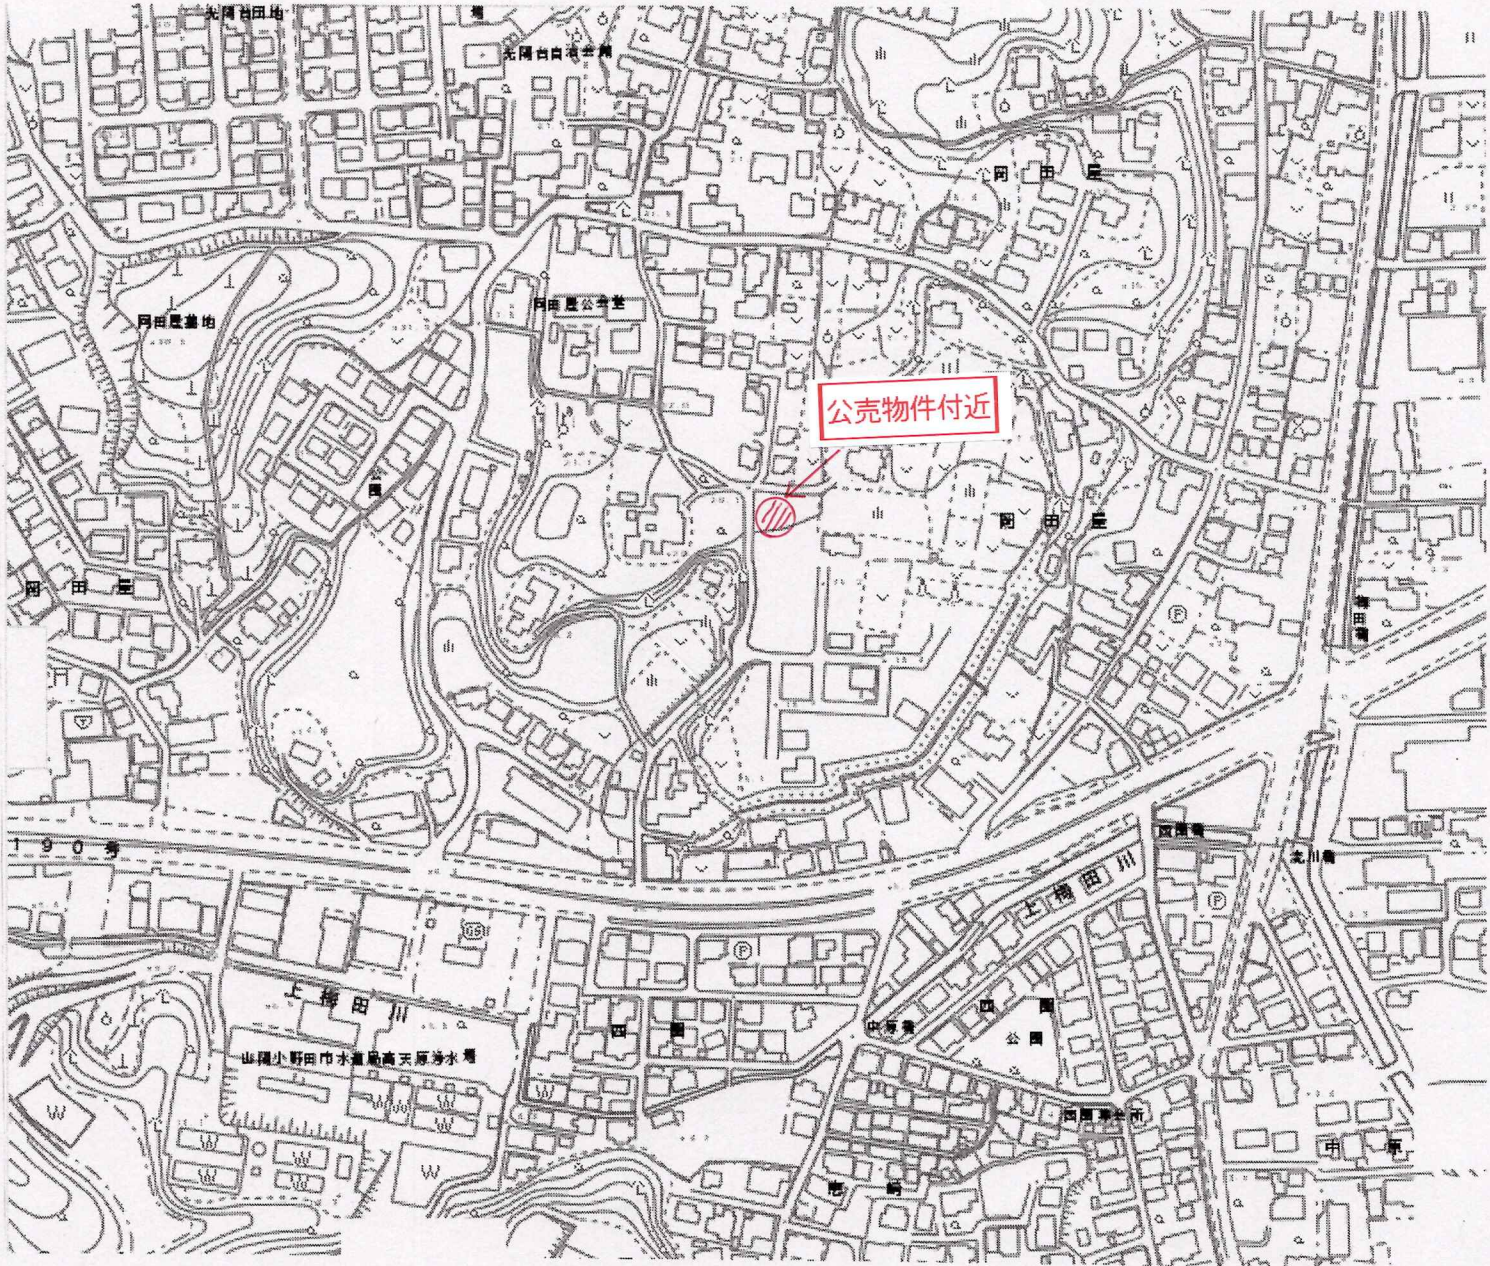

位置図

案内図

公 図

請 求 部 分	所 在	宇部市大字東須恵字北岡畑			地 番	2213番3		
出 力 縮 小	縮尺不明	精 度 区 分	座 標 系 又 は 記 号	分 類	地図に準ずる図面		種 類	旧土地台帳附属地図
作 成 年 月 日				備 付 年 月 日 (原 図)			補 記 事 項	

宇部市大字東須恵字北岡畑2213番3