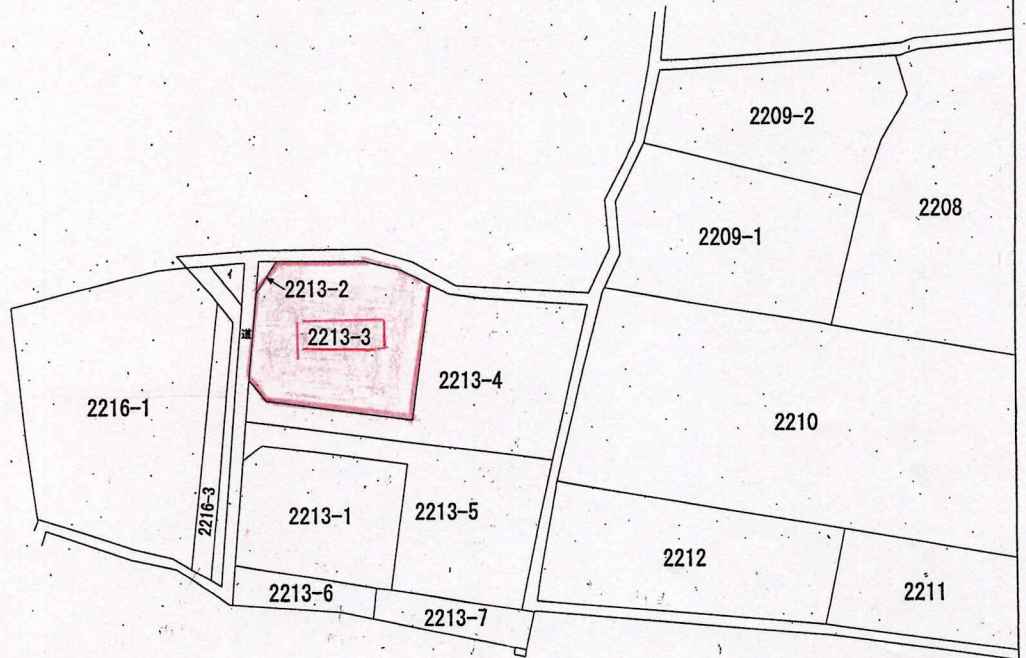

位置図

案内図

公 図

請 求 部 分	所 在	宇部市大字東須恵字北岡畑			地 番	2213番3		
出 力 縮 小	縮尺不明	精 度 区 分	座 標 系 又 は 記 号	分 類	地図に準ずる図面		種 類	旧土地台帳附属地図
作 成 年 月 日				備 付 年 月 日 (原 図)			補 記 事 項	

宇部市大字東須恵字北岡畑2213番3