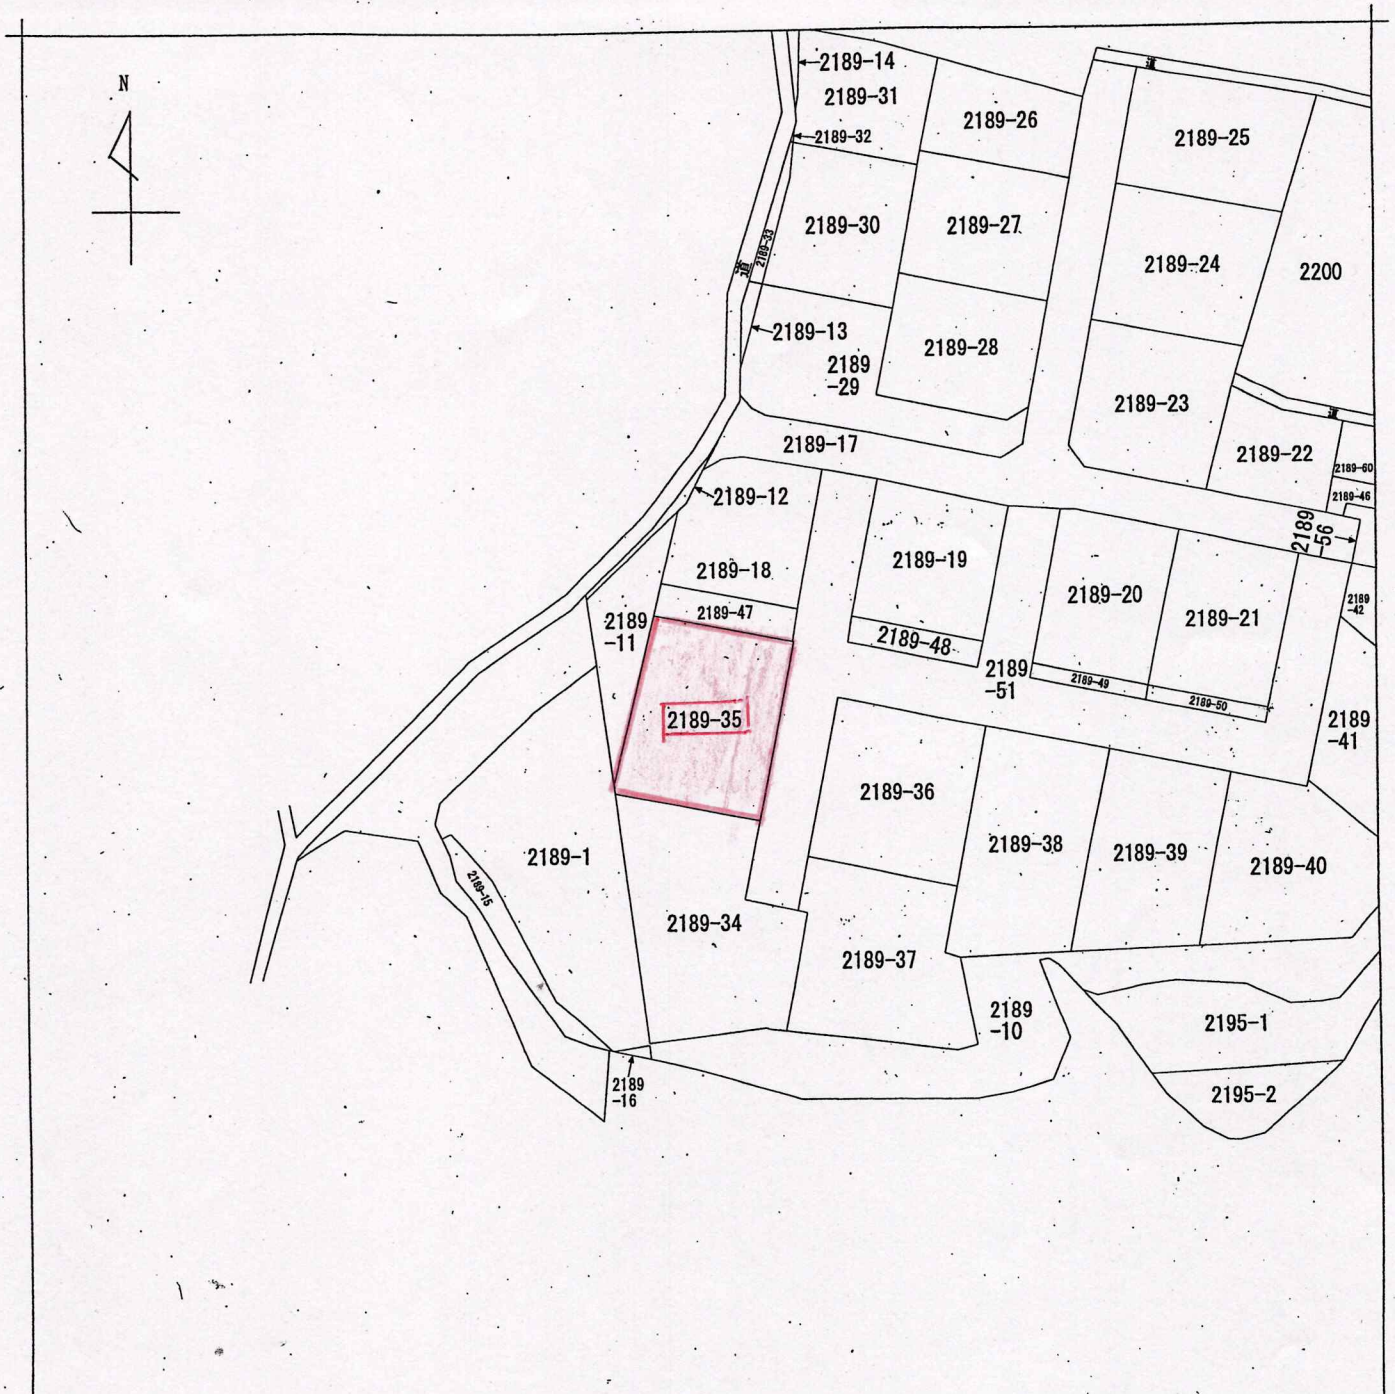

位置図

案内図

公 図

請求部	所在	宇部市大字東須恵字南岡畑				地番	2189番35					
出力縮	縮尺不明	精度区分	座標系番号又は記号	分類	地図に準ずる図面			種類	旧土地台帳附属地図			
作成年月日					備付年月日(原図)				補記事項			

宇部市大字東須恵字南岡畑2289番35