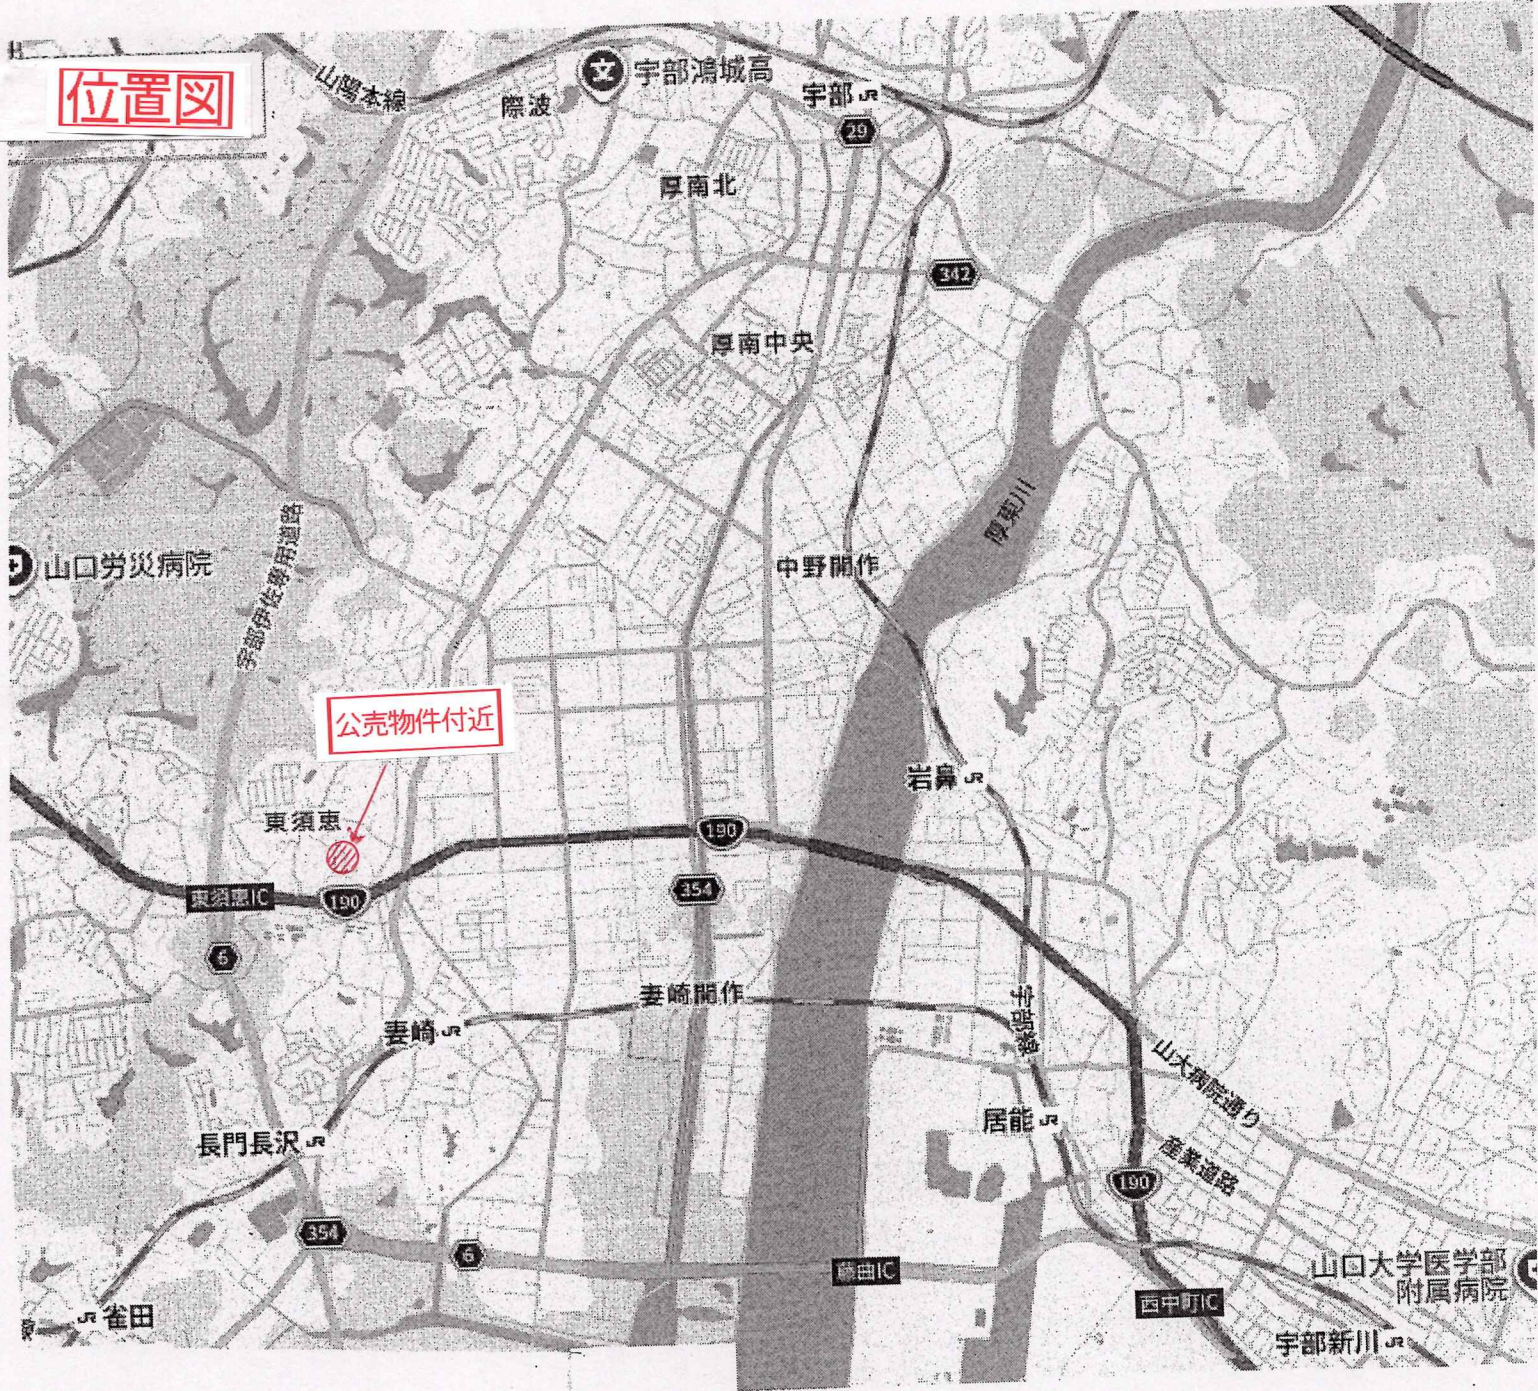

位置図

案内図

公 図

請求部	所在	宇部市大字東須恵字南岡畑				地番	2189番35					
出力縮	縮尺不明	精度区分	座標系番号又は記号	分類	地図に準ずる図面			種類	旧土地台帳附属地図			
作成年月日					備付年月日(原図)				補記事項			

宇部市大字東須恵字南岡畑2289番35