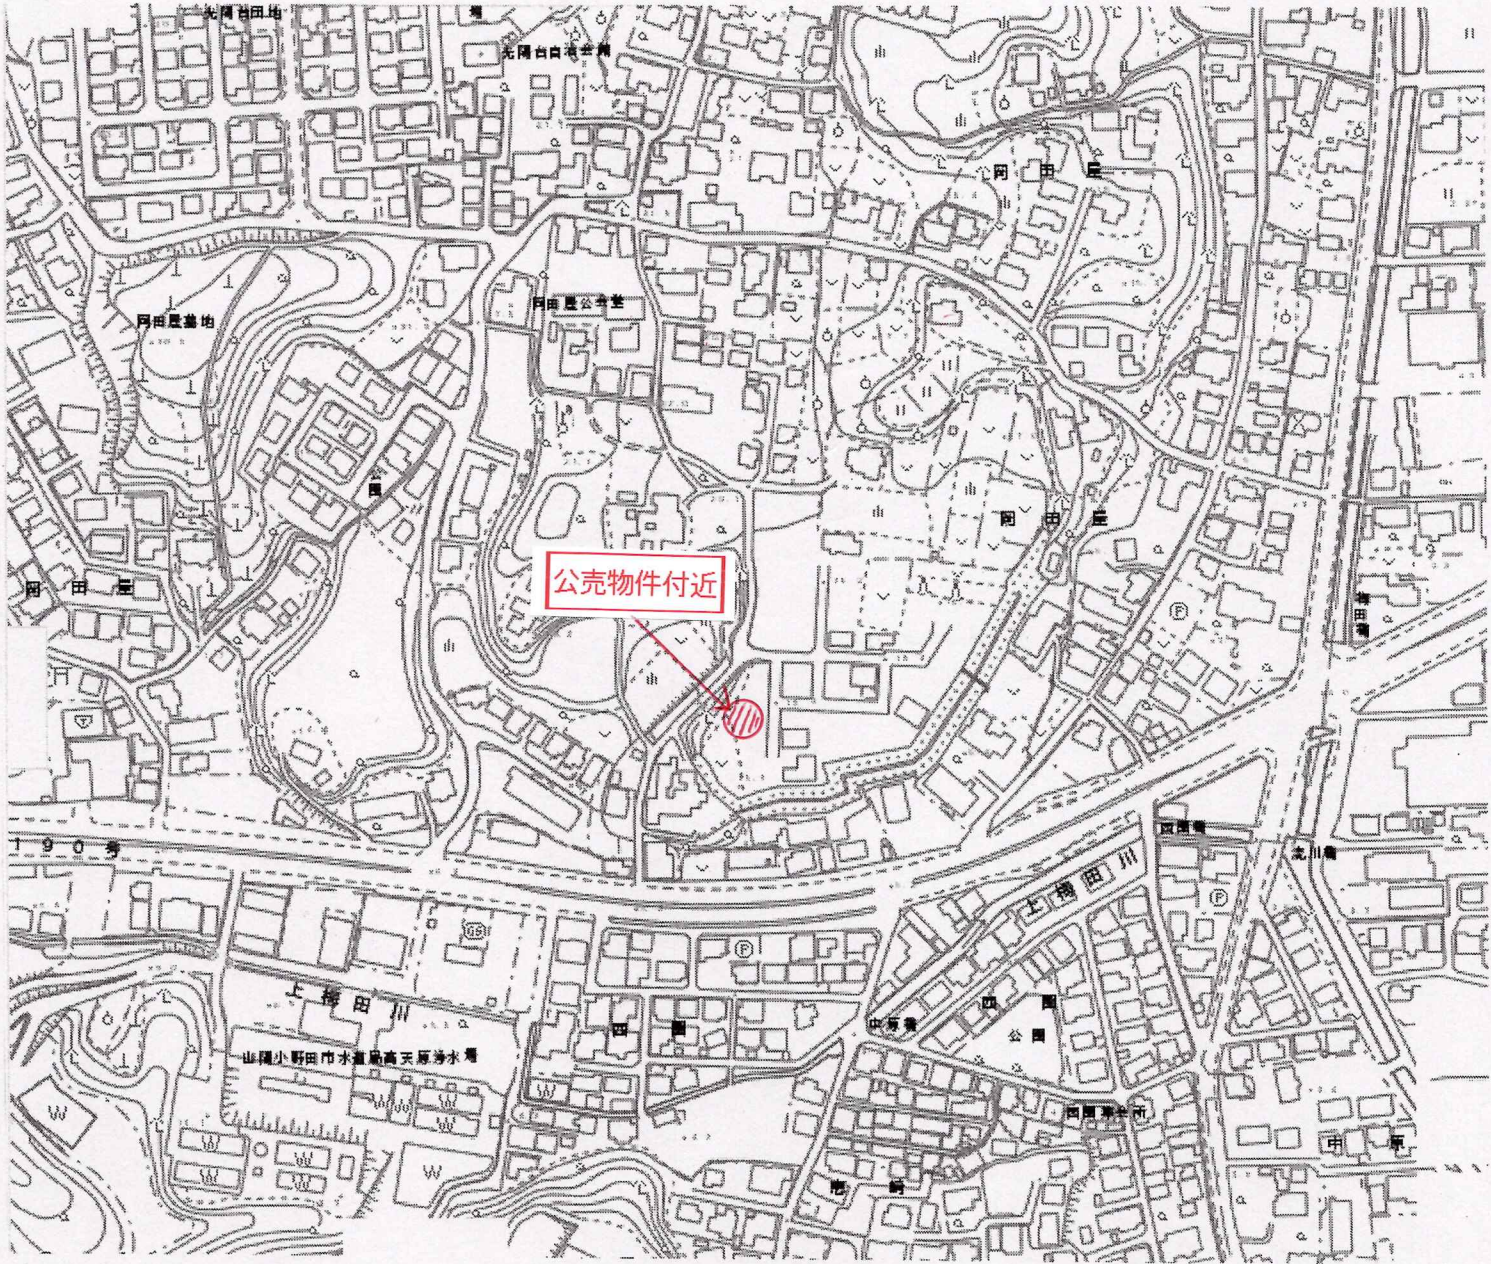

位置図

案内図

公 図

請求部	所在	宇部市大字東須恵字南岡畑				地番	2189番35					
出力縮	縮尺不明	精度区分	座標系番号又は記号	分類	地図に準ずる図面			種類	旧土地台帳附属地図			
作成年月日					備付年月日(原図)				補記事項			

宇部市大字東須恵字南岡畑2289番35